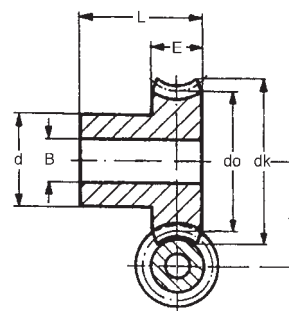

Šneková kola | 1-chodá nebo 2-chodá, pravá
Materiál bronz

Modul 0,5 - 1,0

Objednací číslo 1-chodá, pravá	Objednací číslo 2-chodá, pravá	Modul	Počet zubů	B ^{H7}	d	dk	do	L	E	A	Materiál
330520	310520	0,50	20	3	8	11,4	10,00	8,0	3,0	8,50	bronz
330525	310525	0,50	25	4	10	14,0	12,50	8,0	3,0	9,75	bronz
330530	310530	0,50	30	4	10	16,5	15,00	8,0	3,0	11,00	bronz
330540	310540	0,50	40	4	10	21,5	20,00	8,0	3,0	13,50	bronz
330550	310550	0,50	50	4	10	26,5	25,00	8,0	3,0	16,00	bronz
330560	310560	0,50	60	4	15	31,5	30,00	8,0	3,0	18,50	bronz
330575	310575	0,50	75	4	15	39,0	37,50	8,0	3,0	22,25	bronz
3305100	3105100	0,50	100	5	15	51,5	50,00	8,0	3,0	28,50	bronz
3607516	3407516	0,75	16	4	10	13,80	12,00	9,0	3,0	10,25	bronz
3607518	3407518	0,75	18	4	10	15,40	13,50	9,0	3,0	11,00	bronz
3607520	3407520	0,75	20	4	10	16,90	15,00	9,0	3,0	11,75	bronz
3607525	3407525	0,75	25	4	12	20,60	18,75	9,0	3,0	13,63	bronz
3607530	3407530	0,75	30	4	12	24,40	22,50	9,0	3,0	15,50	bronz
3607540	3407540	0,75	40	4	12	32,00	30,00	9,0	3,0	19,25	bronz
3607550	3407550	0,75	50	4	12	39,50	37,50	9,0	3,0	23,00	bronz
3607560	3407560	0,75	60	4	15	47,00	45,00	9,0	3,0	26,75	bronz
3607575	3407575	0,75	75	4	15	58,25	56,25	9,0	3,0	32,38	bronz
36075100	34075100	0,75	100	5	20	77,00	75,00	9,0	3,0	41,75	bronz
351016	371016	1,00	16	5	12	18,7	16,00	14,5	6,5	15,0	bronz
351018	371018	1,00	18	5	12	20,7	18,00	14,5	6,5	16,0	bronz
351020	371020	1,00	20	5	16	22,7	20,00	14,5	6,5	17,0	bronz
351025	371025	1,00	25	5	16	27,7	25,00	14,5	6,5	19,5	bronz
351030	371030	1,00	30	6	16	32,7	30,00	16,5	6,5	22,0	bronz
351035	371035	1,00	35	6	16	37,7	35,00	16,5	6,5	24,5	bronz
351040	371040	1,00	40	6	20	42,7	40,00	16,5	6,5	27,0	bronz
351050	371050	1,00	50	6	20	52,7	50,00	16,5	6,5	32,0	bronz
351060	371060	1,00	60	6	30	62,5	60,00	16,5	6,5	37,0	bronz
351075	371075	1,00	75	6	30	77,7	75,00	16,5	6,5	44,5	bronz
3510100	3710100	1,00	100	6	30	102,7	100,00	18,5	6,5	57,0	bronz
3510125	3710125	1,00	125	8	40	127,7	125,00	18,5	6,5	69,5	bronz
3510150	3710150	1,00	150	8	40	152,7	150,00	18,5	6,5	82,0	bronz