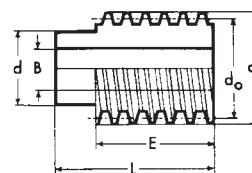

Šnek 1-chodý levý je na poptávku

Šneková kola | 1-chodá nebo 2-chodá, pravá
Materiál bronz

Modul 1,5 - 2,0

Objednací číslo 1-chodá, pravá	Objednací číslo 2-chodá, pravá	Modul	Počet zubů	B ^{H7}	d	dk	do	L	n	E	A	Materiál
401516	411516	1,5	16	8	20	28,4	24,0	28	8	12	24,50	bronz
401518	411518	1,5	18	8	20	31,4	27,0	28	8	12	26,00	bronz
401520	411520	1,5	20	10	24	34,4	30,0	28	8	12	27,50	bronz
401525	411525	1,5	25	10	30	41,9	37,5	28	8	12	31,25	bronz
401530	411530	1,5	30	10	30	49,4	45,0	28	8	12	35,00	bronz
401540	411540	1,5	40	10	30	63,4	60,0	32	10	12	42,50	bronz
401550	411550	1,5	50	10	30	79,4	75,0	32	10	12	50,00	bronz
401560	411560	1,5	60	12	40	94,4	90,0	32	10	12	57,50	bronz
401575	411575	1,5	75	12	40	116,9	112,5	32	10	12	68,75	bronz
4015100	4115100	1,5	100	12	45	154,4	150,0	32	10	12	87,50	bronz
422016	432016	2,0	16	8	25	37,7	32,0	30	8	14	32,00	bronz
422018	432018	2,0	18	10	25	41,7	36,0	30	8	14	34,00	bronz
422020	432020	2,0	20	12	30	45,7	40,0	34	10	14	36,00	bronz
422025	432025	2,0	25	12	35	55,7	50,0	34	10	14	41,00	bronz
422030	432030	2,0	30	12	40	65,7	60,0	34	10	14	46,00	bronz
422040	432040	2,0	40	12	40	85,7	80,0	34	10	14	56,00	bronz
422048*	432048*	2,0	48	20	35	102,0	96,0	28	12	16	64,00	bronz
422050	432050	2,0	50	12	40	105,7	100,0	34	10	14	66,00	bronz
422060	432060	2,0	60	12	50	125,7	120,0	34	10	14	76,00	bronz

* Jednostranný náboj

Šneková kola 1-chodá levá jsou na poptávku

Šnek | 1-chodý nebo 2-chodý, pravý
Materiál ETG 100

Modul 1,5 - 2,0

Objednací číslo 1-chodý, pravý	Objednací číslo 2-chodý, pravý	Modul	B ^{H7}	d	dk	do	L	E	Materiál
40	41	1,5	8	21	28	25	50	40	ETG 100
42	43	2,0	10	25	36	32	55	45	ETG 100