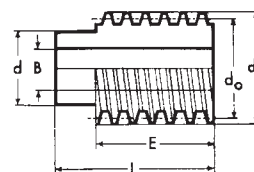

Modul 0,5 - 1,0

Objednací číslo 1-chodý, pravý	Objednací číslo 2-chodý, pravý	Modul	B^{H7}	d	dk	do	L	E	Materiál
33 - 3	31	0,50	3	5,5	8	7,0	16	12	ocel
36	34	0,75	4	6,0	10	8,5	20	16	ocel
35	37	1,00	6	11,0	16	14,0	30	24	ocel

Šnek 1-chodý levý je na poptávku