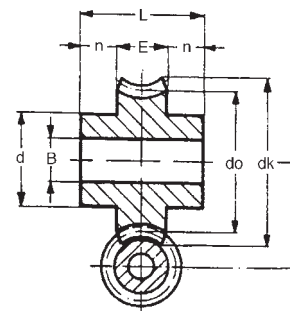

Šneková kola 1-chodá levá jsou na poptávku

Šnek | 1-chodý nebo 2-chodý, pravý
Materiál ocel

Modul 0,5 - 1,0

Objednací číslo 1-chodý, pravý	Objednací číslo 2-chodý, pravý	Modul	B ^{H7}	d	dk	do	L	E	Materiál
33 - 3	31	0,50	3	5,5	8	7,0	16	12	ocel
36	34	0,75	4	6,0	10	8,5	20	16	ocel
35	37	1,00	6	11,0	16	14,0	30	24	ocel

Šnek 1-chodý levý je na poptávku

Šneková kola | 1-chodá nebo 2-chodá, pravá
Materiál bronz

Modul 1,5 - 2,0

Objednací číslo 1-chodá, pravá	Objednací číslo 2-chodá, pravá	Modul	Počet zubů	B ^{H7}	d	dk	do	L	n	E	A	Materiál
401516	411516	1,5	16	8	20	28,4	24,0	28	8	12	24,50	bronz
401518	411518	1,5	18	8	20	31,4	27,0	28	8	12	26,00	bronz
401520	411520	1,5	20	10	24	34,4	30,0	28	8	12	27,50	bronz
401525	411525	1,5	25	10	30	41,9	37,5	28	8	12	31,25	bronz
401530	411530	1,5	30	10	30	49,4	45,0	28	8	12	35,00	bronz
401540	411540	1,5	40	10	30	63,4	60,0	32	10	12	42,50	bronz
401550	411550	1,5	50	10	30	79,4	75,0	32	10	12	50,00	bronz
401560	411560	1,5	60	12	40	94,4	90,0	32	10	12	57,50	bronz
401575	411575	1,5	75	12	40	116,9	112,5	32	10	12	68,75	bronz
4015100	4115100	1,5	100	12	45	154,4	150,0	32	10	12	87,50	bronz
422016	432016	2,0	16	8	25	37,7	32,0	30	8	14	32,00	bronz
422018	432018	2,0	18	10	25	41,7	36,0	30	8	14	34,00	bronz
422020	432020	2,0	20	12	30	45,7	40,0	34	10	14	36,00	bronz
422025	432025	2,0	25	12	35	55,7	50,0	34	10	14	41,00	bronz
422030	432030	2,0	30	12	40	65,7	60,0	34	10	14	46,00	bronz
422040	432040	2,0	40	12	40	85,7	80,0	34	10	14	56,00	bronz
422048*	432048*	2,0	48	20	35	102,0	96,0	28	12	16	64,00	bronz
422050	432050	2,0	50	12	40	105,7	100,0	34	10	14	66,00	bronz
422060	432060	2,0	60	12	50	125,7	120,0	34	10	14	76,00	bronz

* Jednostranný náboj

Šneková kola 1-chodá levá jsou na poptávku

Šnek | 1-chodý nebo 2-chodý, pravý
Materiál ETG 100

Modul 1,5 - 2,0

Objednací číslo 1-chodý, pravý	Objednací číslo 2-chodý, pravý	Modul	B ^{H7}	d	dk	do	L	E	Materiál
40	41	1,5	8	21	28	25	50	40	ETG 100
42	43	2,0	10	25	36	32	55	45	ETG 100