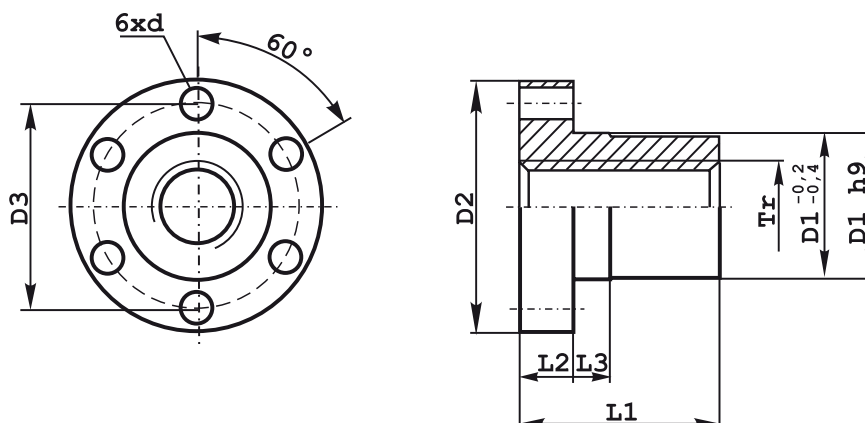

Trapézové matice

Přírubové typ MRF, DIN 103, jednochodé, pravé i levé, materiál bronz Rg7

Přírubové matice bronzové

| Objednací číslo | D1 | D2 | D3 | L1 | L2 | L3 | d | Šroub | Materiál |
|-----------------|----|-----|-----|----|----|----|----|-------|----------|
| MRF-Tr 10x3 BZ | 25 | 42 | 34 | 25 | 10 | 6 | 5 | M4 | bronz |
| MRF-Tr 12x3 BZ | 28 | 48 | 38 | 35 | 12 | 8 | 6 | M5 | bronz |
| MRF-Tr 14x4 BZ | 28 | 48 | 38 | 35 | 12 | 8 | 6 | M5 | bronz |
| MRF-Tr 16x4 BZ | 28 | 48 | 38 | 35 | 12 | 8 | 6 | M5 | bronz |
| MRF-Tr 18x4 BZ | 28 | 48 | 38 | 35 | 12 | 8 | 6 | M5 | bronz |
| MRF-Tr 20x4 BZ | 32 | 55 | 45 | 44 | 12 | 8 | 7 | M6 | bronz |
| MRF-Tr 22x5 BZ | 32 | 55 | 45 | 44 | 12 | 8 | 7 | M6 | bronz |
| MRF-Tr 24x5 BZ | 32 | 55 | 45 | 44 | 12 | 8 | 7 | M6 | bronz |
| MRF-Tr 26x5 BZ | 38 | 62 | 50 | 46 | 14 | 8 | 7 | M6 | bronz |
| MRF-Tr 28x5 BZ | 38 | 62 | 50 | 46 | 14 | 8 | 7 | M6 | bronz |
| MRF-Tr 30x6 BZ | 38 | 62 | 50 | 46 | 14 | 8 | 7 | M6 | bronz |
| MRF-Tr 32x6 BZ | 45 | 70 | 58 | 54 | 16 | 10 | 7 | M6 | bronz |
| MRF-Tr 36x6 BZ | 45 | 70 | 58 | 54 | 16 | 10 | 7 | M6 | bronz |
| MRF-Tr 40x7 BZ | 63 | 95 | 78 | 66 | 16 | 12 | 9 | M8 | bronz |
| MRF-Tr 44x7 BZ | 63 | 95 | 78 | 66 | 16 | 12 | 9 | M8 | bronz |
| MRF-Tr 48x8 BZ | 72 | 110 | 90 | 75 | 18 | 14 | 11 | M10 | bronz |
| MRF-Tr 50x8 BZ | 72 | 110 | 90 | 75 | 18 | 14 | 11 | M10 | bronz |
| MRF-Tr 60x9 BZ | 88 | 130 | 110 | 90 | 20 | 16 | 13 | M12 | bronz |

Při objednání uveďte k objednacímu číslu pravá nebo levá, např.: MRF-Tr 20x4 Bz pravá.

Lze zhotovit z materiálu ocel nebo nerezová ocel.

Jiné rozměry přírubové matice na poptávku dle výkresu.