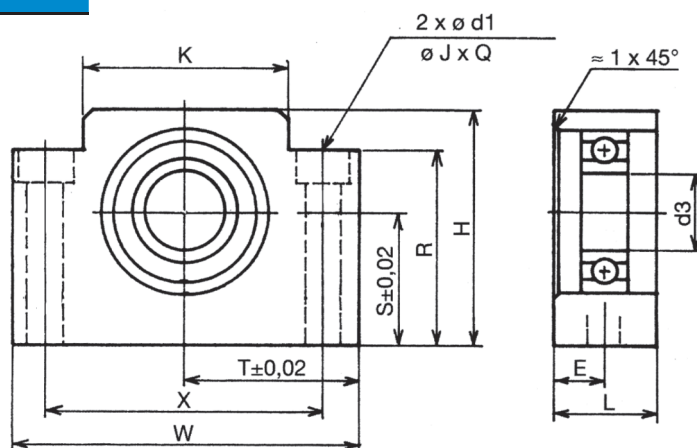

Uchycení typ BK

Objednací číslo	W	H	S ±0,02	R	T ±0,02	X	K	Montážní rozměry			M	L	E	F	V	A	B	C	N	d3
								d1	J	Q										
BK10	60	39	22	33	30	46	34	6,6	11	5,0	M10x1	25	6	13	6	38	8	7	8	8
BK12	60	43	25	35	30	46	35	6,6	11	6,5	M12x1	25	6	13	6	38	8	7	8	10
BK15	70	48	28	38	35	54	40	6,6	11	6,5	M15x1	27	6	15	6	40	9	7	8	15
BK17	86	64	39	55	43	68	50	9,0	14	8,5	M17x1	35	8	19	8	52	12	9	10	17
BK20	88	60	34	50	44	70	52	9,0	14	8,5	M20x1	35	8	19	8	52	12	9	10	20
BK25	106	80	48	70	53	85	64	11,0	17,5	11,0	M25x1,5	42	10	22	12	62	15	10	12	25
BK30	128	89	51	78	64	102	76	14,0	20	13,0	M30x1,5	45	11	23	14	66	16	11	12	30
BK35	140	96	52	79	70	114	88	14,0	20	13,0	M35x1,5	50	12	26	14	70	17	12	12	35
BK40	160	110	60	90	80	130	100	18,0	26	17,5	M40x1,5	61	14	33	18	82	18	16	14	40

Uchycení typ BF

Objednací číslo	W	H	S ±0,02	R	T ±0,02	X	K	Montážní rozměry			L	E	d3
								d1	J	Q			
BF10	60	39	22	32,5	30	46	34	6,6	11	5,0	20	10	8
BF12	60	43	25	35	30	46	35	6,6	11	6,5	20	10	10
BF15	70	48	28	38	35	54	40	6,6	11	6,5	20	10	15
BF17	86	64	39	55	43	68	50	9,0	14	8,5	23	11,5	17
BF20	88	60	34	50	44	70	52	9,0	14	8,5	26	13	20
BF25	106	80	48	70	53	85	64	11,0	17,5	11,0	30	15	25
BF30	128	89	51	78	64	102	76	14,0	20	13,0	32	16	30
BF35	140	96	52	79	70	114	88	14,0	20	13,0	32	16	35
BF40	160	110	60	90	80	130	100	18,0	26	17,5	37	18,5	40