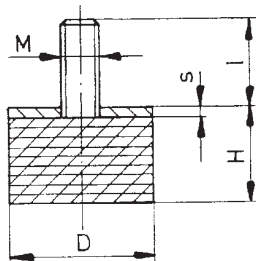

## Materiál

- **Pryž:** Přírodní kaučuk NR
  - není odolný vůči minerálním olejům a mazacím tukům
  - provozní teploty: -30°C až +80°C
- **Kovové části:** Ocel St 37 K, žlutý pozink

**Typ A**  
s oboustranným šroubem

**Typ B**  
se šroubem a závitem

**Typ C**  
se dvěma závity

**Typ D**  
se šroubem

**Typ E**  
se závitem

Objednáací číslo					D	H	Zatížení	M	l	S	S <sub>1</sub>	Plocha	Shore
Typ A	Typ B	Typ C	Typ D	Typ E	mm	mm	N	mm	mm	mm	mm	cm <sup>2</sup>	
15.15 A	15.15 B	15.15 C	15.15 D	15.15 E	15	15	40	M 4	12	2	4,5	2,36	55
20.15 A	20.15 B	20.20 C *	20.15 D	20.15 E	20	15	90	M 6	19	2	5,5	3,14	55
25.20 A	25.20 B	25.20 C	25.20 D	25.20 E	25	20	150	M 6	15	2	6,5	4,91	55
25.30 A	25.30 B	25.30 C	25.30 D	25.30 E	25	30	150	M 6	15	2	6,5	4,91	55
30.20 A	30.20 B	30.20 C	30.20 D	30.20 E	30	20	210	M 8	20	2	9,5	7,07	55
30.30 A	30.30 B	30.30 C	30.30 D	30.30 E	30	30	210	M 8	20	2	9,5	7,07	55
40.30 A	40.30 B	40.30 C	40.30 D	40.30 E	40	30	300	M 8	20	2	9,5	12,57	55
40.40 A	40.40 B	40.40 C	40.40 D	40.40 E	40	40	300	M 8	20	2	9,5	12,57	55
50.30 A	50.30 B	50.30 C	50.30 D	50.30 E	50	30	600	M10	25	2	10,5	19,64	55
50.40 A	50.40 B	50.40 C	50.40 D	50.40 E	50	40	600	M10	25	2	10,5	19,64	55
70.45 A	70.45 B	70.45 C	70.45 D	70.45 E	70	45	1.000	M10	37	3	12,5	38,47	55
75.40 A	75.40 B	75.40 C	75.40 D	75.40 E	75	40	1.200	M12	37	3	12,5	44,18	55
75.50 A	75.50 B	75.50 C	75.50 D	75.50 E	75	50	1.200	M12	37	3	12,5	44,18	55
100.40 A	100.40 B	100.40 C	100.40 D	100.40 E	100	40	2.000	M16	42	3	16,5	78,54	55
100.60 A	100.60 B	100.60 C	100.60 D	100.60 E	100	60	2.000	M16	42	3	16,5	78,54	55
100.75 A	100.75 B	100.75 C	100.75 D	100.75 E	100	75	2.000	M16	42	3	16,5	78,54	55
150.55 A	150.55 B	150.55 C	150.55 D	150.55 E	150	55	6.000	M16	42	3	16,5	176,62	55
150.75 A	150.75 B	150.75 C	150.75 D	150.75 E	150	75	6.000	M16	42	3	16,5	176,62	55

Jiné tvrdosti (Sh) na poptávku.

U určitých typů minimální objednáací množství.

\* U tohoto provedení je výška silenbloku 20mm.