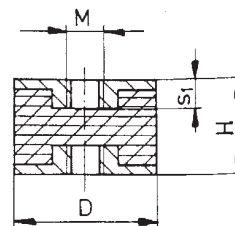

## Materiál

- **Pryž:** Přírodní kaučuk NR
  - není odolný vůči minerálním olejům a mazacím tukům
  - provozní teploty: -30°C až +80°C
- **Kovové části:** Ocel St 37 K, žlutý pozink

**Typ A**  
s oboustranným šroubem

**Typ B**  
se šroubem a závitem

**Typ C**  
se dvěma závity

**Typ D**  
se šroubem

**Typ E**  
se závitem

Objednáací číslo					D	H	Zatížení	M	l	S	S <sub>1</sub>	Plocha	Shore
Typ A	Typ B	Typ C	Typ D	Typ E	mm	mm	N	mm	mm	mm	mm	cm <sup>2</sup>	
15.15 A	15.15 B	15.15 C	15.15 D	15.15 E	15	15	40	M 4	12	2	4,5	2,36	55
20.15 A	20.15 B	20.20 C *	20.15 D	20.15 E	20	15	90	M 6	19	2	5,5	3,14	55
25.20 A	25.20 B	25.20 C	25.20 D	25.20 E	25	20	150	M 6	15	2	6,5	4,91	55
25.30 A	25.30 B	25.30 C	25.30 D	25.30 E	25	30	150	M 6	15	2	6,5	4,91	55
30.20 A	30.20 B	30.20 C	30.20 D	30.20 E	30	20	210	M 8	20	2	9,5	7,07	55
30.30 A	30.30 B	30.30 C	30.30 D	30.30 E	30	30	210	M 8	20	2	9,5	7,07	55
40.30 A	40.30 B	40.30 C	40.30 D	40.30 E	40	30	300	M 8	20	2	9,5	12,57	55
40.40 A	40.40 B	40.40 C	40.40 D	40.40 E	40	40	300	M 8	20	2	9,5	12,57	55
50.30 A	50.30 B	50.30 C	50.30 D	50.30 E	50	30	600	M10	25	2	10,5	19,64	55
50.40 A	50.40 B	50.40 C	50.40 D	50.40 E	50	40	600	M10	25	2	10,5	19,64	55
70.45 A	70.45 B	70.45 C	70.45 D	70.45 E	70	45	1.000	M10	37	3	12,5	38,47	55
75.40 A	75.40 B	75.40 C	75.40 D	75.40 E	75	40	1.200	M12	37	3	12,5	44,18	55
75.50 A	75.50 B	75.50 C	75.50 D	75.50 E	75	50	1.200	M12	37	3	12,5	44,18	55
100.40 A	100.40 B	100.40 C	100.40 D	100.40 E	100	40	2.000	M16	42	3	16,5	78,54	55
100.60 A	100.60 B	100.60 C	100.60 D	100.60 E	100	60	2.000	M16	42	3	16,5	78,54	55
100.75 A	100.75 B	100.75 C	100.75 D	100.75 E	100	75	2.000	M16	42	3	16,5	78,54	55
150.55 A	150.55 B	150.55 C	150.55 D	150.55 E	150	55	6.000	M16	42	3	16,5	176,62	55
150.75 A	150.75 B	150.75 C	150.75 D	150.75 E	150	75	6.000	M16	42	3	16,5	176,62	55

Jiné tvrdosti (Sh) na poptávku.

U určitých typů minimální objednáací množství.

\* U tohoto provedení je výška silenbloku 20mm.