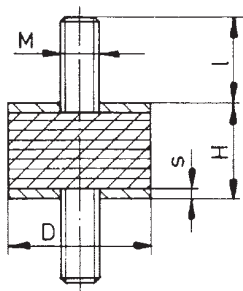

## Materiál

- **Pryž:** Přírodní kaučuk NR
  - není odolný vůči minerálním olejům a mazacím tukům
  - provozní teploty: -30°C až +80°C
- **Kovové části:** Ocel St 37 K, žlutý pozink

**Typ A**  
s oboustranným šroubem

**Typ B**  
se šroubem a závitem

**Typ C**  
se dvěma závity

**Typ D**  
se šroubem

**Typ E**  
se závitem

Objednáací číslo					D	H	Zatížení	M	l	S	S <sub>1</sub>	Plocha	Shore
Typ A	Typ B	Typ C	Typ D	Typ E	mm	mm	N	mm	mm	mm	mm	cm <sup>2</sup>	
15.15 A	15.15 B	15.15 C	15.15 D	15.15 E	15	15	40	M 4	12	2	4,5	2,36	55
20.15 A	20.15 B	20.20 C *	20.15 D	20.15 E	20	15	90	M 6	19	2	5,5	3,14	55
25.20 A	25.20 B	25.20 C	25.20 D	25.20 E	25	20	150	M 6	15	2	6,5	4,91	55
25.30 A	25.30 B	25.30 C	25.30 D	25.30 E	25	30	150	M 6	15	2	6,5	4,91	55
30.20 A	30.20 B	30.20 C	30.20 D	30.20 E	30	20	210	M 8	20	2	9,5	7,07	55
30.30 A	30.30 B	30.30 C	30.30 D	30.30 E	30	30	210	M 8	20	2	9,5	7,07	55
40.30 A	40.30 B	40.30 C	40.30 D	40.30 E	40	30	300	M 8	20	2	9,5	12,57	55
40.40 A	40.40 B	40.40 C	40.40 D	40.40 E	40	40	300	M 8	20	2	9,5	12,57	55
50.30 A	50.30 B	50.30 C	50.30 D	50.30 E	50	30	600	M10	25	2	10,5	19,64	55
50.40 A	50.40 B	50.40 C	50.40 D	50.40 E	50	40	600	M10	25	2	10,5	19,64	55
70.45 A	70.45 B	70.45 C	70.45 D	70.45 E	70	45	1.000	M10	37	3	12,5	38,47	55
75.40 A	75.40 B	75.40 C	75.40 D	75.40 E	75	40	1.200	M12	37	3	12,5	44,18	55
75.50 A	75.50 B	75.50 C	75.50 D	75.50 E	75	50	1.200	M12	37	3	12,5	44,18	55
100.40 A	100.40 B	100.40 C	100.40 D	100.40 E	100	40	2.000	M16	42	3	16,5	78,54	55
100.60 A	100.60 B	100.60 C	100.60 D	100.60 E	100	60	2.000	M16	42	3	16,5	78,54	55
100.75 A	100.75 B	100.75 C	100.75 D	100.75 E	100	75	2.000	M16	42	3	16,5	78,54	55
150.55 A	150.55 B	150.55 C	150.55 D	150.55 E	150	55	6.000	M16	42	3	16,5	176,62	55
150.75 A	150.75 B	150.75 C	150.75 D	150.75 E	150	75	6.000	M16	42	3	16,5	176,62	55

Jiné tvrdosti (Sh) na poptávku.

U určitých typů minimální objednáací množství.

\* U tohoto provedení je výška silenbloku 20mm.