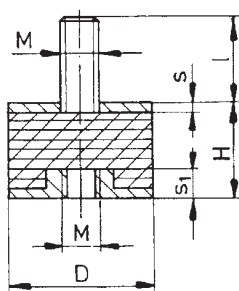

## Materiál

- **Pryž:** Přírodní kaučuk NR
  - není odolný vůči minerálním olejům a mazacím tukům
  - provozní teploty: -30°C až +80°C
- **Kovové části:** Ocel St 37 K, žlutý pozink

**Typ A**  
s oboustranným šroubem

**Typ B**  
se šroubem a závitem

**Typ C**  
se dvěma závity

**Typ D**  
se šroubem

**Typ E**  
se závitem

Objednáací číslo					D	H	Zatížení	M	l	S	S <sub>1</sub>	Plocha	Shore
Typ A	Typ B	Typ C	Typ D	Typ E	mm	mm	N	mm	mm	mm	mm	cm <sup>2</sup>	
15.15 A	15.15 B	15.15 C	15.15 D	15.15 E	15	15	40	M 4	12	2	4,5	2,36	55
20.15 A	20.15 B	20.20 C *	20.15 D	20.15 E	20	15	90	M 6	19	2	5,5	3,14	55
25.20 A	25.20 B	25.20 C	25.20 D	25.20 E	25	20	150	M 6	15	2	6,5	4,91	55
25.30 A	25.30 B	25.30 C	25.30 D	25.30 E	25	30	150	M 6	15	2	6,5	4,91	55
30.20 A	30.20 B	30.20 C	30.20 D	30.20 E	30	20	210	M 8	20	2	9,5	7,07	55
30.30 A	30.30 B	30.30 C	30.30 D	30.30 E	30	30	210	M 8	20	2	9,5	7,07	55
40.30 A	40.30 B	40.30 C	40.30 D	40.30 E	40	30	300	M 8	20	2	9,5	12,57	55
40.40 A	40.40 B	40.40 C	40.40 D	40.40 E	40	40	300	M 8	20	2	9,5	12,57	55
50.30 A	50.30 B	50.30 C	50.30 D	50.30 E	50	30	600	M10	25	2	10,5	19,64	55
50.40 A	50.40 B	50.40 C	50.40 D	50.40 E	50	40	600	M10	25	2	10,5	19,64	55
70.45 A	70.45 B	70.45 C	70.45 D	70.45 E	70	45	1.000	M10	37	3	12,5	38,47	55
75.40 A	75.40 B	75.40 C	75.40 D	75.40 E	75	40	1.200	M12	37	3	12,5	44,18	55
75.50 A	75.50 B	75.50 C	75.50 D	75.50 E	75	50	1.200	M12	37	3	12,5	44,18	55
100.40 A	100.40 B	100.40 C	100.40 D	100.40 E	100	40	2.000	M16	42	3	16,5	78,54	55
100.60 A	100.60 B	100.60 C	100.60 D	100.60 E	100	60	2.000	M16	42	3	16,5	78,54	55
100.75 A	100.75 B	100.75 C	100.75 D	100.75 E	100	75	2.000	M16	42	3	16,5	78,54	55
150.55 A	150.55 B	150.55 C	150.55 D	150.55 E	150	55	6.000	M16	42	3	16,5	176,62	55
150.75 A	150.75 B	150.75 C	150.75 D	150.75 E	150	75	6.000	M16	42	3	16,5	176,62	55

Jiné tvrdosti (Sh) na poptávku.

U určitých typů minimální objednáací množství.

\* U tohoto provedení je výška silenbloku 20mm.