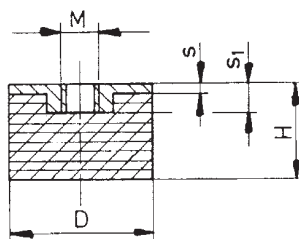

## Materiál

- **Pryž:** Přírodní kaučuk NR
  - není odolný vůči minerálním olejům a mazacím tukům
  - provozní teploty: -30°C až +80°C
- **Kovové části:** Ocel St 37 K, žlutý pozink

**Typ A**  
s oboustranným šroubem

**Typ B**  
se šroubem a závitem

**Typ C**  
se dvěma závity

**Typ D**  
se šroubem

**Typ E**  
se závitem

Objednáací číslo					D	H	Zatížení	M	l	S	S <sub>1</sub>	Plocha	Shore
Typ A	Typ B	Typ C	Typ D	Typ E	mm	mm	N	mm	mm	mm	mm	cm <sup>2</sup>	
15.15 A	15.15 B	15.15 C	15.15 D	15.15 E	15	15	40	M 4	12	2	4,5	2,36	55
20.15 A	20.15 B	20.20 C *	20.15 D	20.15 E	20	15	90	M 6	19	2	5,5	3,14	55
25.20 A	25.20 B	25.20 C	25.20 D	25.20 E	25	20	150	M 6	15	2	6,5	4,91	55
25.30 A	25.30 B	25.30 C	25.30 D	25.30 E	25	30	150	M 6	15	2	6,5	4,91	55
30.20 A	30.20 B	30.20 C	30.20 D	30.20 E	30	20	210	M 8	20	2	9,5	7,07	55
30.30 A	30.30 B	30.30 C	30.30 D	30.30 E	30	30	210	M 8	20	2	9,5	7,07	55
40.30 A	40.30 B	40.30 C	40.30 D	40.30 E	40	30	300	M 8	20	2	9,5	12,57	55
40.40 A	40.40 B	40.40 C	40.40 D	40.40 E	40	40	300	M 8	20	2	9,5	12,57	55
50.30 A	50.30 B	50.30 C	50.30 D	50.30 E	50	30	600	M10	25	2	10,5	19,64	55
50.40 A	50.40 B	50.40 C	50.40 D	50.40 E	50	40	600	M10	25	2	10,5	19,64	55
70.45 A	70.45 B	70.45 C	70.45 D	70.45 E	70	45	1.000	M10	37	3	12,5	38,47	55
75.40 A	75.40 B	75.40 C	75.40 D	75.40 E	75	40	1.200	M12	37	3	12,5	44,18	55
75.50 A	75.50 B	75.50 C	75.50 D	75.50 E	75	50	1.200	M12	37	3	12,5	44,18	55
100.40 A	100.40 B	100.40 C	100.40 D	100.40 E	100	40	2.000	M16	42	3	16,5	78,54	55
100.60 A	100.60 B	100.60 C	100.60 D	100.60 E	100	60	2.000	M16	42	3	16,5	78,54	55
100.75 A	100.75 B	100.75 C	100.75 D	100.75 E	100	75	2.000	M16	42	3	16,5	78,54	55
150.55 A	150.55 B	150.55 C	150.55 D	150.55 E	150	55	6.000	M16	42	3	16,5	176,62	55
150.75 A	150.75 B	150.75 C	150.75 D	150.75 E	150	75	6.000	M16	42	3	16,5	176,62	55

Jiné tvrdosti (Sh) na poptávku.

U určitých typů minimální objednáací množství.

\* U tohoto provedení je výška silenbloku 20mm.